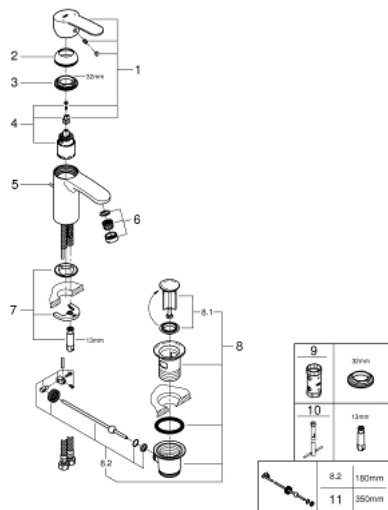

33 552 20E EUROSTYLE COSMOPOLITAN BATERIE LAVOAR MONOCOMANDĂ 1/2" MĂRIMEA S

DESCRIEREA PRODUSULUI

- Colour: cromat
- instalare pe o singură gaură
- mâner din metal
- cartuş ceramic de 35 mm cu GROHE SilkMove
- limitator de debit reglabil
- reglare debit minim de aproximativ 2.5 l/min
- limitator temperatură
- suprafață GROHE Long-Life
- aerator GROHE Water Saving SpeedClean cu debit 5.7 l/min
- sistem de instalare GROHE FastFixation cu suport de centrare
- set evacuare cu tijă
- racorduri flexibile de conectare la apă
- presiunea minimă recomandată 1.0 bar
- nivel de zgomot I în conformitate cu DIN 4109

33 552 20E EUROSTYLE COSMOPOLITAN BATERIE LAVOAR MONOCOMANDĂ 1/2" MĂRIMEA S

33 552 20E EUROSTYLE COSMOPOLITAN BATERIE LAVOAR MONOCOMANDĂ 1/2" MĂRIMEA S

PIESE DE SCHIMB , august 2017 – now

- 1: Braț (Spare part-nr. 46748000)
- 2: capac (Spare part-nr. 46492000)
- 3: Screw coupling (Spare part-nr. 46460000)
- 4: Cartuș (Spare part-nr. 46374000)
- 5: Tijă verticală (Spare part-nr. 46739000)
- 6: Aerator (Spare part-nr. 48159000)
- 7: Ansamblu de fixare a tijei nefiletate (Spare part-nr. 46671000)
- 8: Set de scurgere 1 1/4" (Spare part-nr. 28910000)
- 8.1: Fișa de conectare (Spare part-nr. 07182000)
- 8.2: Tijă cu bilă (Spare part-nr. 07052000)
- 9: Cheie tubulară (Spare part-nr. 19332000)*
- 10: Cheie pentru montare (Spare part-nr. 19017000)*
- 11: Tijă cu bilă (Spare part-nr. 07341000)*