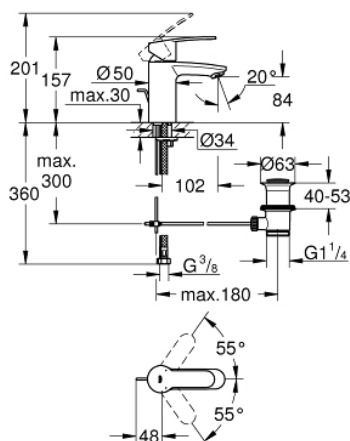

33 552 20E EUROSTYLE COSMOPOLITAN BATERIE LAVOAR MONOCOMANDĂ 1/2" MĂRIMEA S

DESCRIEREA PRODUSULUI

- Colour: cromat
- instalare pe o singură gaură
- mâner din metal
- cartuş ceramic de 35 mm cu GROHE SilkMove
- limitator de debit reglabil
- reglare debit minim de aproximativ 2.5 l/min
- limitator temperatură
- suprafață GROHE Long-Life
- aerator GROHE Water Saving SpeedClean cu debit 5.7 l/min
- sistem de instalare GROHE FastFixation cu suport de centrare
- set evacuare cu tijă
- racorduri flexibile de conectare la apă
- presiunea minimă recomandată 1.0 bar
- nivel de zgomot I în conformitate cu DIN 4109

33 552 20E EUROSTYLE COSMOPOLITAN BATERIE LAVOAR MONOCOMANDĂ 1/2" MĂRIMEA S

33 552 20E EUROSTYLE COSMOPOLITAN BATERIE LAVOAR MONOCOMANDĂ 1/2" MĂRIMEA S

PIESE DE SCHIMB , august 2017 – now

- 1: Braț (Spare part-nr. 46748000)
- 2: capac (Spare part-nr. 46492000)
- 3: Screw coupling (Spare part-nr. 46460000)
- 4: Cartuș (Spare part-nr. 46374000)
- 5: Tijă verticală (Spare part-nr. 46739000)
- 6: Aerator (Spare part-nr. 48159000)
- 7: Ansamblu de fixare a tijei nefiletate (Spare part-nr. 46671000)
- 8: Set de scurgere 1 1/4" (Spare part-nr. 28910000)
- 8.1: Fișa de conectare (Spare part-nr. 07182000)
- 8.2: Tijă cu bilă (Spare part-nr. 07052000)
- 9: Cheie tubulară (Spare part-nr. 19332000)*
- 10: Cheie pentru montare (Spare part-nr. 19017000)*
- 11: Tijă cu bilă (Spare part-nr. 07341000)*