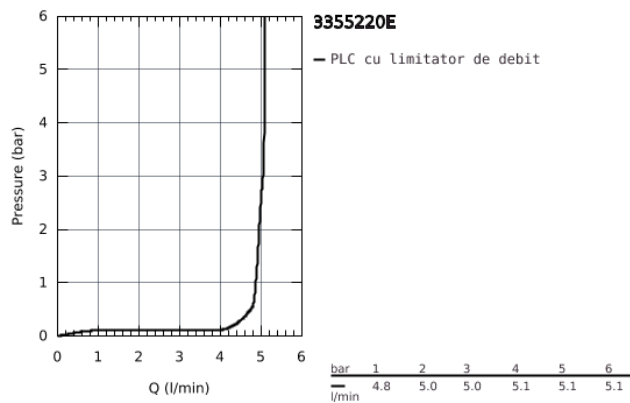

33 552 20E EUROSTYLE COSMOPOLITAN BATERIE LAVOAR MONOCOMANDĂ 1/2" MĂRIMEA S

DESCRIEREA PRODUSULUI

- Colour: cromat
- instalare pe o singură gaură
- mâner din metal
- cartuş ceramic de 35 mm cu GROHE SilkMove
- limitator de debit reglabil
- reglare debit minim de aproximativ 2.5 l/min
- limitator temperatură
- suprafață GROHE Long-Life
- aerator GROHE Water Saving SpeedClean cu debit 5.7 l/min
- sistem de instalare GROHE FastFixation cu suport de centrare
- set evacuare cu tijă
- racorduri flexibile de conectare la apă
- presiunea minimă recomandată 1.0 bar
- nivel de zgomot I în conformitate cu DIN 4109

33 552 20E EUROSTYLE COSMOPOLITAN BATERIE LAVOAR MONOCOMANDĂ 1/2" MĂRIMEA S

33 552 20E EUROSTYLE COSMOPOLITAN BATERIE LAVOAR MONOCOMANDĂ 1/2" MĂRIMEA S

PIESE DE SCHIMB , august 2017 – now

- 1: Braț (Spare part-nr. 46748000)
- 2: capac (Spare part-nr. 46492000)
- 3: Screw coupling (Spare part-nr. 46460000)
- 4: Cartuș (Spare part-nr. 46374000)
- 5: Tijă verticală (Spare part-nr. 46739000)
- 6: Aerator (Spare part-nr. 48159000)
- 7: Ansamblu de fixare a tijei nefiletate (Spare part-nr. 46671000)
- 8: Set de scurgere 1 1/4" (Spare part-nr. 28910000)
- 8.1: Fișa de conectare (Spare part-nr. 07182000)
- 8.2: Tijă cu bilă (Spare part-nr. 07052000)
- 9: Cheie tubulară (Spare part-nr. 19332000)*
- 10: Cheie pentru montare (Spare part-nr. 19017000)*
- 11: Tijă cu bilă (Spare part-nr. 07341000)*