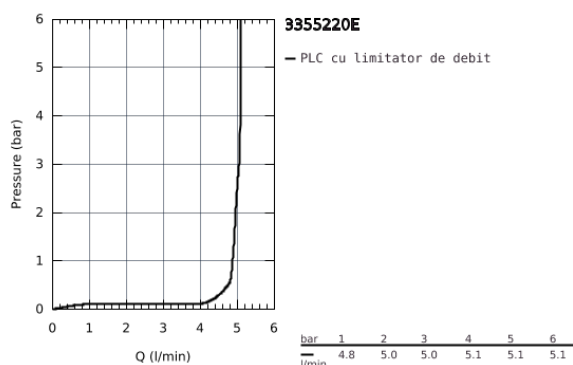

33 552 20E EUROSTYLE COSMOPOLITAN BATERIE LAVOAR MONOCOMANDĂ 1/2" MĂRIMEA S

DESCRIEREA PRODUSULUI

- Colour: cromat
- instalare pe o singură gaură
- mâner din metal
- cartuş ceramic de 35 mm cu GROHE SilkMove
- limitator de debit reglabil
- reglare debit minim de aproximativ 2.5 l/min
- limitator temperatură
- suprafață GROHE Long-Life
- aerator GROHE Water Saving SpeedClean cu debit 5.7 l/min
- sistem de instalare GROHE FastFixation cu suport de centrare
- set evacuare cu tijă
- racorduri flexibile de conectare la apă
- presiunea minimă recomandată 1.0 bar
- nivel de zgomot I în conformitate cu DIN 4109

33 552 20E EUROSTYLE COSMOPOLITAN BATERIE LAVOAR MONOCOMANDĂ 1/2" MĂRIMEA S

33 552 20E EUROSTYLE COSMOPOLITAN BATERIE LAVOAR MONOCOMANDĂ 1/2" MĂRIMEA S

PIESE DE SCHIMB , august 2017 – now

- 1: Braț (Spare part-nr. 46748000)
- 2: capac (Spare part-nr. 46492000)
- 3: Screw coupling (Spare part-nr. 46460000)
- 4: Cartuș (Spare part-nr. 46374000)
- 5: Tijă verticală (Spare part-nr. 46739000)
- 6: Aerator (Spare part-nr. 48159000)
- 7: Ansamblu de fixare a tijei nefiletate (Spare part-nr. 46671000)
- 8: Set de scurgere 1 1/4" (Spare part-nr. 28910000)
- 8.1: Fișa de conectare (Spare part-nr. 07182000)
- 8.2: Tijă cu bilă (Spare part-nr. 07052000)
- 9: Cheie tubulară (Spare part-nr. 19332000)*
- 10: Cheie pentru montare (Spare part-nr. 19017000)*
- 11: Tijă cu bilă (Spare part-nr. 07341000)*